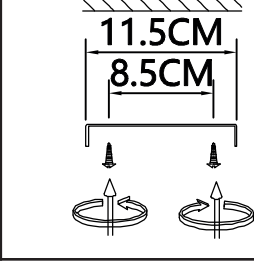

AURELIA ML0403 / ML0404

MILAGRO®

Brand that inspires

EKO-LIGHT TEAM SP. Z O.O. [W] www.eko-light.com
UL. GŁÓWNA 142, 42-280 [M] biuro@eko-light.com
CZĘSTOCHOWA, POLAND [P] +48 666 503 666

01

02

03

04

05

06

07

08

NO.	QTY	Specification
A	12	2.2*20cm crystal
B	12	2.2*22cm crystal